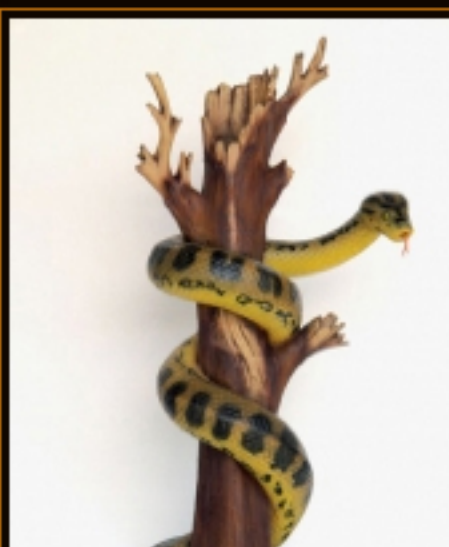

## WILD ANIMAL THEME

**Alligator Head** £169.00  
Plus VAT

**Alligator Kalman** £450.00  
Plus VAT

**Baby Giraffe 8ft** £485.00  
Plus VAT

**American Alligator** £299.00  
Plus VAT

**Anaconda on a tree** £598.00  
Plus VAT