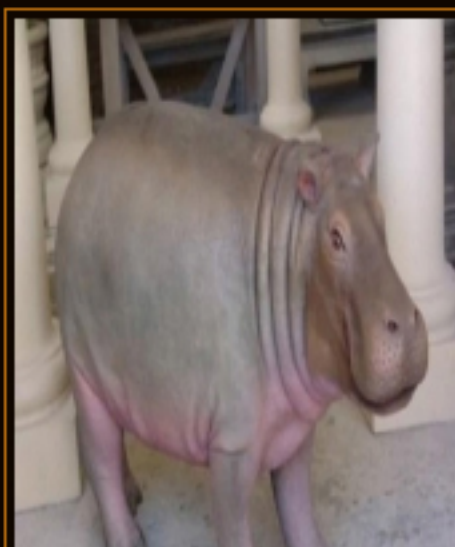

## WILD ANIMAL THEME

**Alligator Head** £169.00  
Plus VAT

**Alligator Kalman** £450.00  
Plus VAT

**Baby Giraffe 8ft** £485.00  
Plus VAT

**American Alligator** £299.00  
Plus VAT

**Anaconda on a tree** £598.00  
Plus VAT